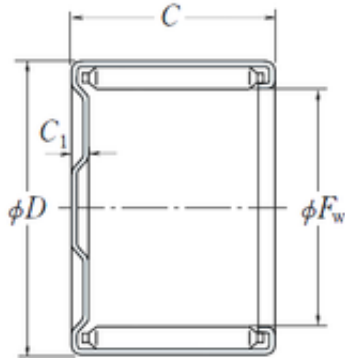

## NSK MF-1312 needle roller bearings

Bearing No. MF-1312

Size	13x19x12 mm
Bore Diameter	13 mm
Outer Diameter	19 mm
Width	12 mm
Fw	13 mm
D	19 mm
C	12 mm
C1	1,9 mm
Weight	0,012 Kg
Basic dynamic load rating (C)	9,55 kN
(Grease) Lubrication Speed	4300 r/min
NB-DI	0
NA-DEX	17.559
hidYobi	MF-1312
LangID	1
D_	19
NC-SLR	10.11
B_	12.5
n_yobi	FIR-101312
hidTable	ecat_NSDCNR
d1	10
GRS rpm	4300
ra	0.3
NC-SLR1	0
C0	13.28
Prod_Type3	NRB_DC_F-MF_FC_CT