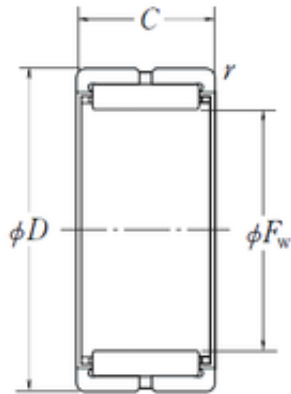

## NSK RNA59/28 needle roller bearings

Bearing No. RNA59/28

Size	32x45x23 mm
Bore Diameter	32 mm
Outer Diameter	45 mm
Width	23 mm
Fw	32 mm
D	45 mm
C	23 mm
r min.	0,3 mm
Weight	0,11 Kg
Basic dynamic load rating (C)	31,5 kN
Basic static load rating (C0)	44,5 kN
(Grease) Lubrication Speed	8500 r/min
hidYobi	RNA59/28
LangID	1
D_	45
B_	23
hidTable	ecat_NSMRNR
GRS rpm	8500
ra	0.3
C0	44.5
C1_	23
DE_	40
SLR	17.8
Prod_Type3	NRB_S_RNA
d	32
DA_	4